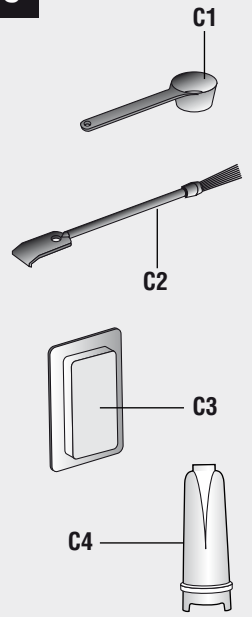

EKSPRES DO KAWY I CAPPUCCINO PL

PRÍSTROJ NA PŘÍPRAVU KÁVY A CAPPUCCINA SK

МАШИНА ЗА КАФЕ И КАПУЧИНО BG

EXPRESOR PENTRU CAFEA ŞI CAPUCINO RO

KAHVE VE CAPPUCCINO MAKINASI TR

**ECAM23.210/
ECAM24.210**

B

C