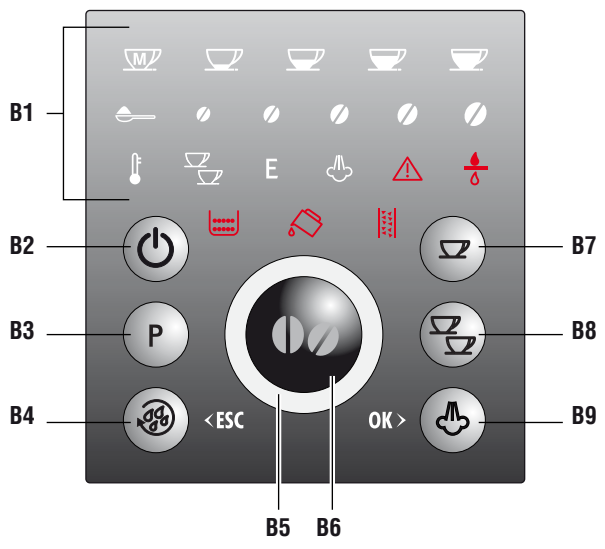

EKSPRES DO KAWY I CAPPUCCINO PL

PRÍSTROJ NA PŘÍPRAVU KÁVY A CAPPUCCINA SK

МАШИНА ЗА КАФЕ И КАПУЧИНО BG

EXPRESOR PENTRU CAFEA ŞI CAPUCINO RO

KAHVE VE CAPPUCCINO MAKINASI TR

**ECAM23.210/
ECAM24.210**

B

C