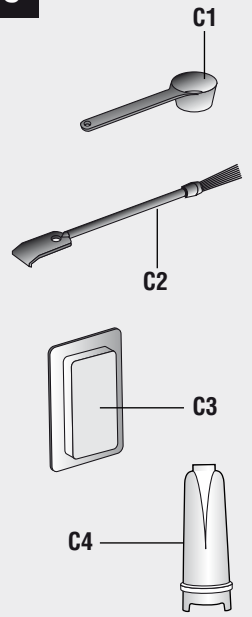

EKSPRES DO KAWY I CAPPUCCINO PL

PRÍSTROJ NA PŘÍPRAVU KÁVY A CAPPUCCINA SK

МАШИНА ЗА КАФЕ И КАПУЧЧИНО BG

EXPRESOR PENTRU CAFEA ŞI CAPUCINO RO

KAHVE VE CAPPUCCINO MAKINASI TR

ECAM23.210

B

C