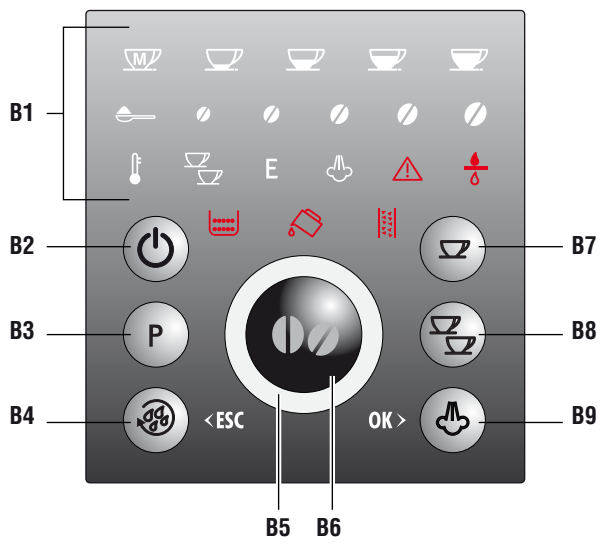

EKSPRES DO KAWY I CAPPUCCINO PL

PRÍSTROJ NA PŘÍPRAVU KÁVY A CAPPUCCINA SK

МАШИНА ЗА КАФЕ И КАПУЧЧИНО BG

EXPRESOR PENTRU CAFEA ŞI CAPUCINO RO

KAHVE VE CAPPUCCINO MAKINASI TR

ECAM23.210

B

C